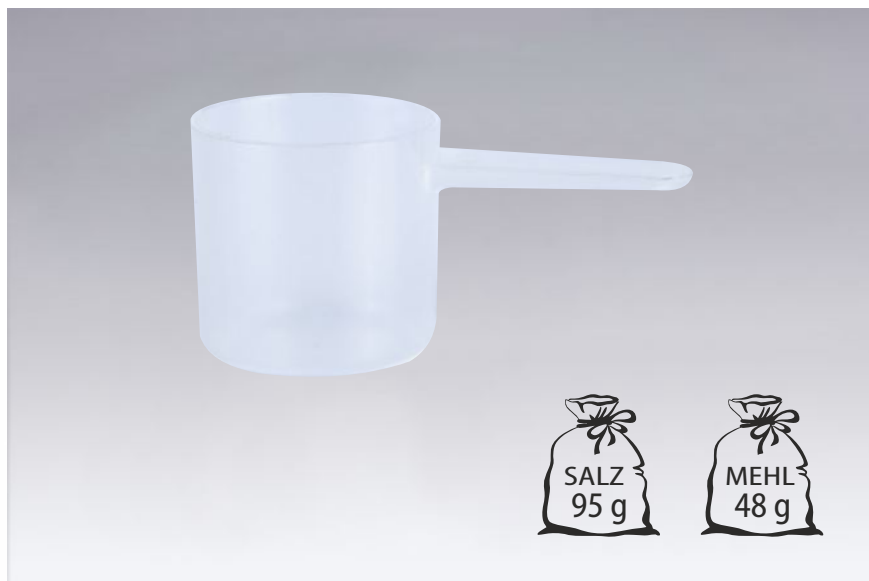

Messlöffel 70 ml

Individueller Aufdruck
von farbigem Logo

Verpackung

 1200 Stk.

 10 kg

 14400 Stk.

 140 kg

Die Möglichkeit die Skala aufzudrucken

Aufdrucksfläche