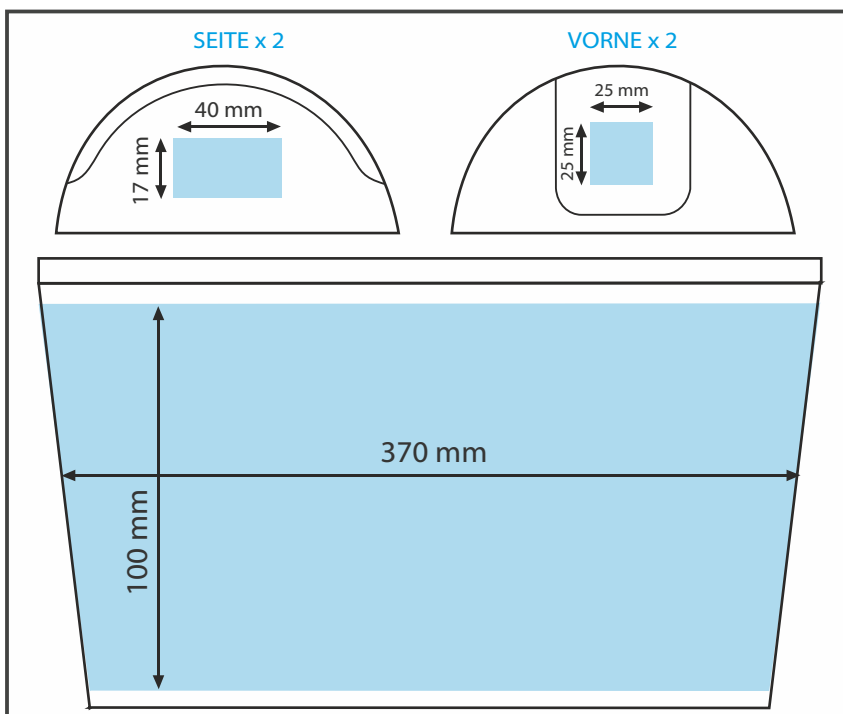

## Aufdruck:

individueller Aufdruck

## Aufdrucksfläche:

## Abmessung

Kapazität 1200 ml