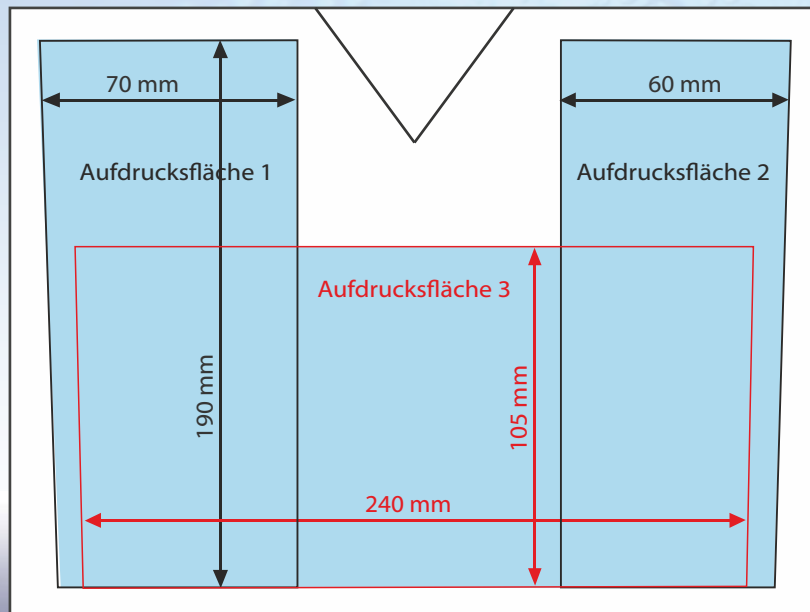

# Messbecher SMART 2000 ml

Aufdruck der Skala in ml  
- im Standard

Beliebige Skala für pulverige  
und flüssige Produkte

Verpackung

99 Stk.

18 kg

Individueller Aufdruck von Skala  
und farbigem Logo

1216 Stk.

## Aufdrucksfläche

## Abmessungen