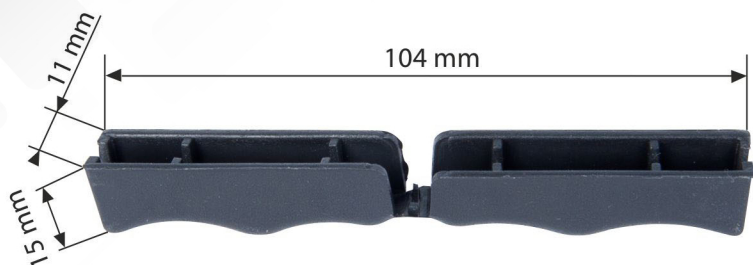

GRIFF FÜR DEN EIMER SOFT GRIP

DIMENSIONS

FARBEN

SCHWARZ

BESCHREIBUNG

Prakscher Griff aus Polypropylen hergestellt.
Geeignet für den Draht mit dem Durchmesser von 3-4mm.

Kompabel zu den Eimern:

- 10l
- 12l
- 16l
- 20l