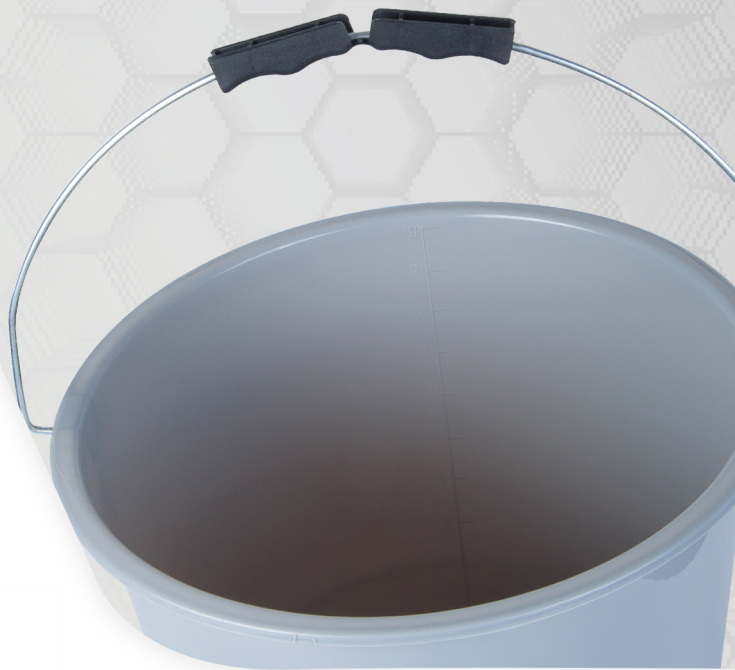

GRIFF FÜR DEN EIMER SOFT GRIP

DIMENSIONS

FARBEN

SCHWARZ

BESCHREIBUNG

Prakscher Griff aus Polypropylen hergestellt.
Geeignet für den Draht mit dem Durchmesser von 3-4mm.

Kompabel zu den Eimern:

- 10l
- 12l
- 16l
- 20l