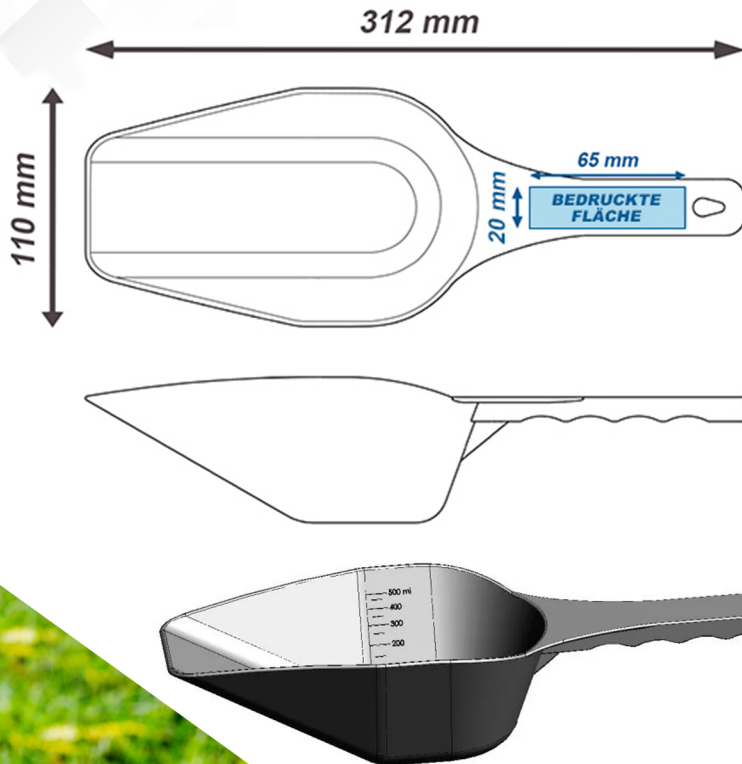

MESS-SCHAUFEL ARTHUR 1000 g

DRUCKFLÄCHE / ABMESSUNGEN

FARBEN

*Individuelle Anfrage

MARKIERUNGSOPTIONEN

- Individueller farbiger Logodruck

VERPACKUNG

	Menge	Gewicht
	160 szt.	 13,5 kg
	2240 szt.	 200 kg