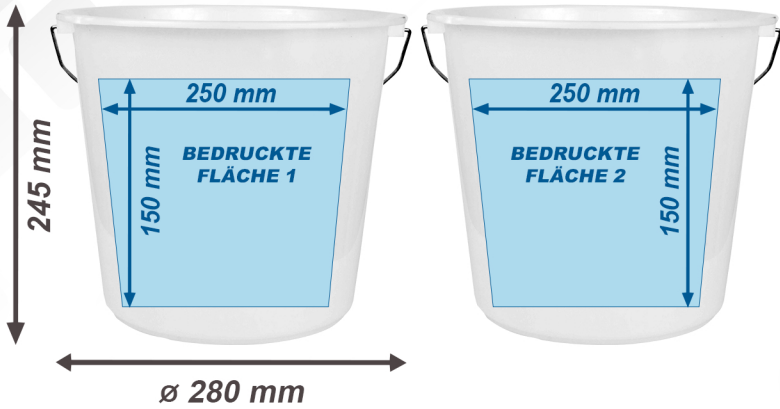

# MESSBECHER BUCK 10 l

## DRUCKFLÄCHE / ABMESSUNGEN

## MARKIERUNGSOPTIONEN

- Interne Skala mit eingprägter Literzahl

- Individueller farbiger Logodruck