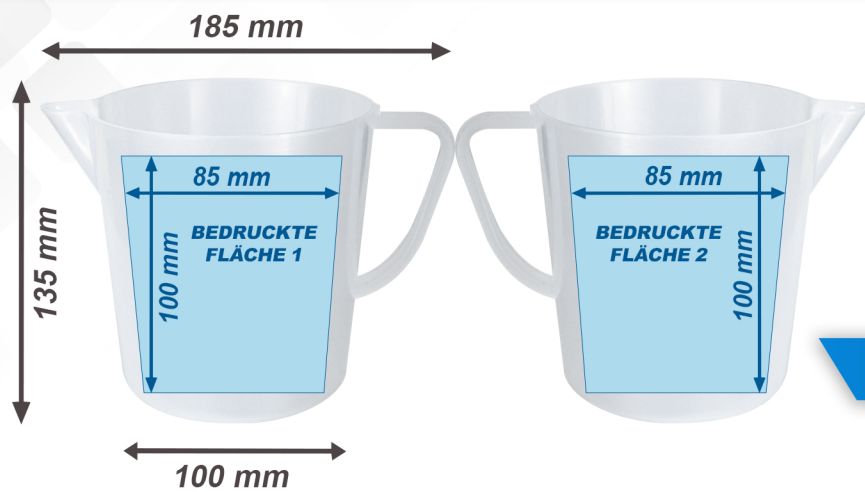

MESSBECHER EKO 1000 ml

DRUCKFLÄCHE / ABMESSUNGEN

MARKIERUNGSOPTIONEN

- Skalendruck in ml un standard

- Jede skala für lose und flüssige produkte

- Individueller farbiger Logodruck

VERPACKUNG

	Menge	Gewicht
	96 Stk.	12 kg
	1 344 Stk.	
	8x 168 Stk.	180 kg