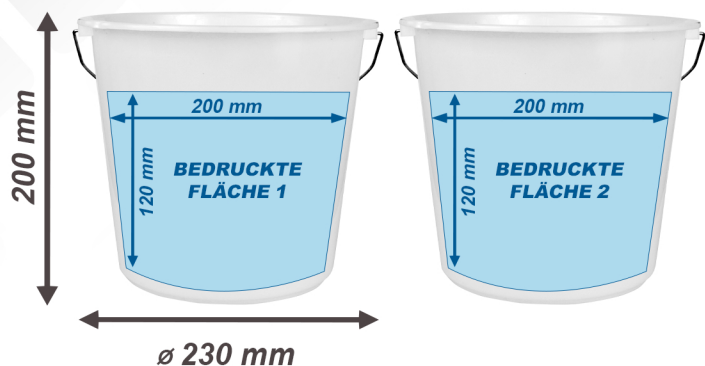

EIMER EKO 5 l

DRUCKFLÄCHE / ABMESSUNGEN

FARBEN

*Bei der Mindestbestellung von 1000 Stk.

MARKIERUNGSOPTIONEN

- Interne Skala mit eingepprägter Literzahl

- Individueller farbiger Logodruck

VERPACKUNG

Menge	Gewicht
 1000 Stk.	 180 kg