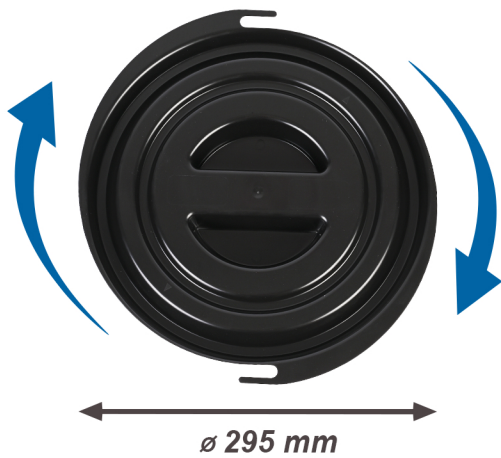

EIMERDECKEL

LID

**(KOMPATIBEL
MIT 12L-EIMERN)**

ABMESSUNGEN

FARBEN

SCHWARZ

EIGENSCHAFTEN

- Kompatibel mit 12-Liter-Eimern
- Deckel mit Verriegelungsmechanismus
- Ergonomische Form
- Hergestellt aus Polypropylen