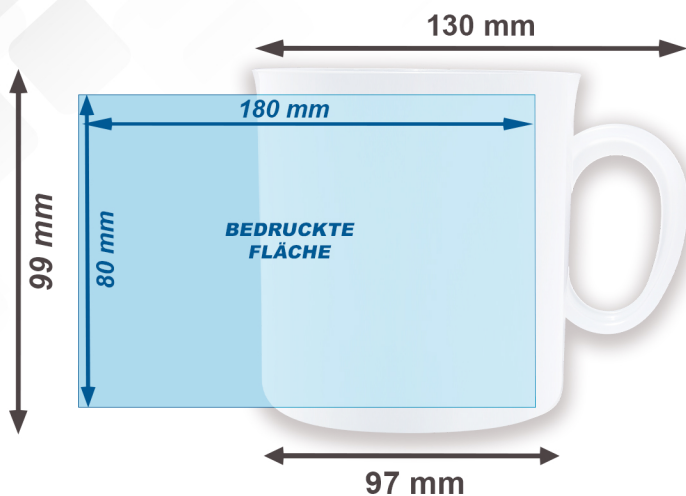

MESSBECHER MUG 500 ml

DRUCKFLÄCHE / ABMESSUNGEN

MARKIERUNGSOPTIONEN

- Skalendruck in ml un standard

- Jede skala für lose und flüssige produkte

- Individueller farbiger Logodruck

VERPACKUNG

Menge	Gewicht
 144 Stk.	 9 kg
 1 680 Stk.	 110 kg
 8x 210 Stk.	