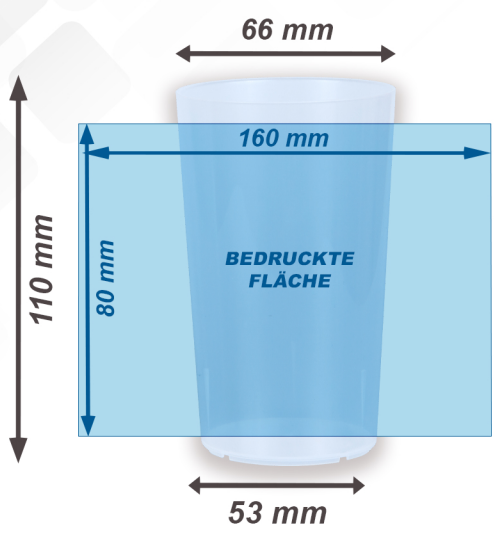

# MESSBECHER NANO 200 ml

## DRUCKFLÄCHE / ABMESSUNGEN

## MARKIERUNGSOPTIONEN

- Skalendruck in ml un standard

- Jede skala für lose und flüssige produkte

- Individueller farbiger Logodruck