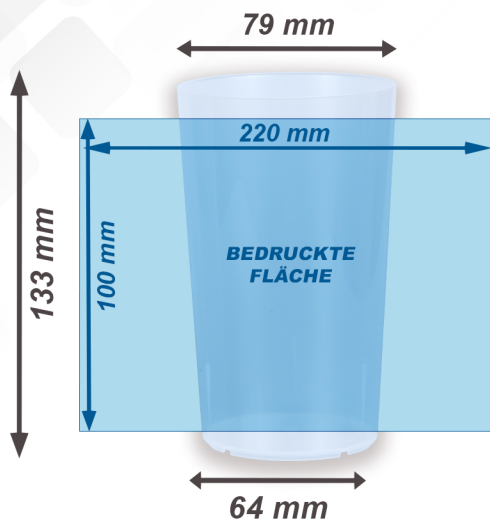

MESSBECHER NANO 400 ml

DRUCKFLÄCHE / ABMESSUNGEN

MARKIERUNGSOPTIONEN

- Skalendruck in ml un standard

- Jede skala für lose und flüssige produkte

- Individueller farbiger Logodruck

VERPACKUNG

	Menge	Gewicht
	525 Stk.	 21 kg
	6048 Stk.	
	8x 756 Stk.	 260 kg