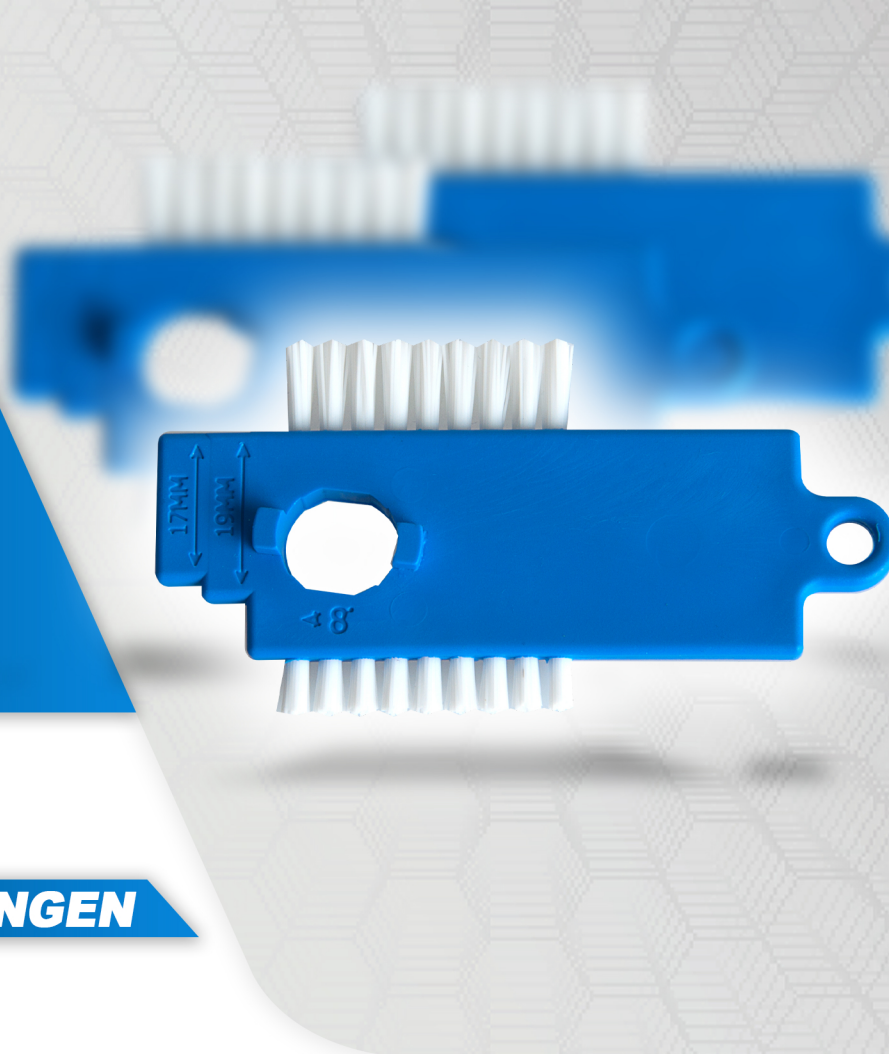

# BÜRSTE NOZZLE+

## ANWENDUNG

- Reinigung von Düsen
- zwei Sprünge, die zum Messen von den Durchmesser-Kappen: RAU - 17mm und ARAG - 19mm dienen
- der Schlüssel erleichtert die Kappe zu der Düse mit der Breite von 8 mm oder 11 mm festzuziehen