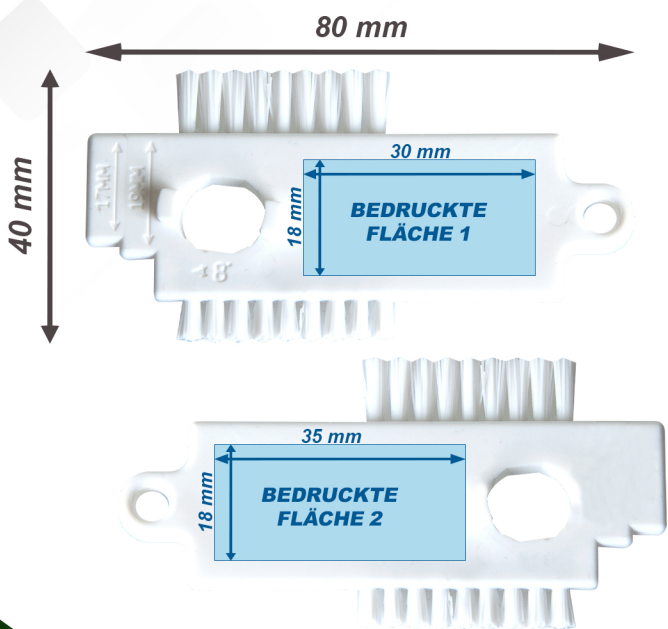

# BÜRSTE NOZZLE+

## DRUCKFLÄCHE / ABMESSUNGEN

## ANWENDUNG

- Reinigung von Düsen
- zwei Sprünge, die zum Messen von den Durchmesser-Kappen: RAU - 17mm und ARAG - 19mm dienen
- der Schlüssel erleichtert die Kappe zu der Düse mit der Breite von 8 mm oder 11 mm festzuziehen