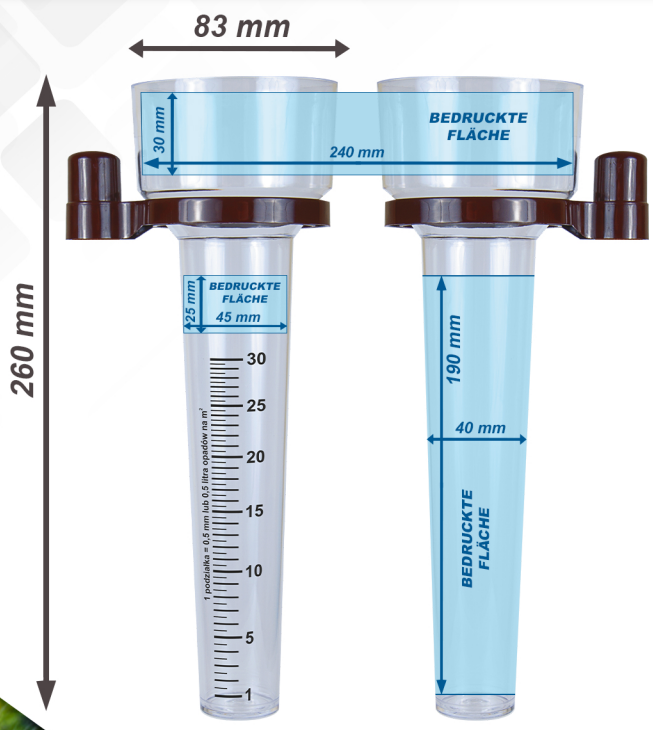

REGENMESSER RAIN-EKO

DRUCKFLÄCHE / ABMESSUNGEN

MESSFUNKTIONEN

die Ablesung von
Niederschlag in
l/m² oder mm/m²

DAS SET BESTEHT AUS

REGENMESSER

HELTERING

VERPACKUNG
FOLIENSACK

MARKIERUNGSOPTIONEN

- Individueller farbiger Logodruck

VERPACKUNG

Menge	Gewicht
 50 Stk.	 5 kg
 1400 Stk.	 140 kg