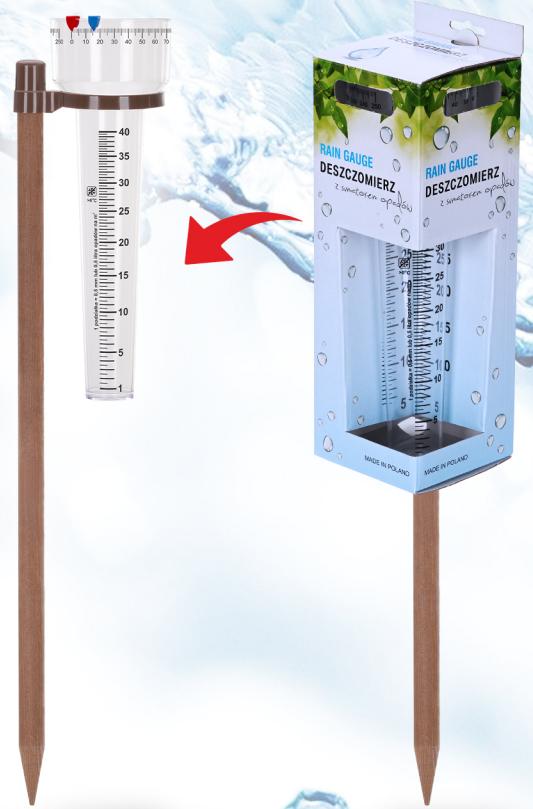

REGENMESSER RAIN PREMIUM

DRUCKFLÄCHE / ABMESSUNGEN

MESSFUNKTIONEN

DAS SET BESTEHT AUS

MARKIERUNGSOPTIONEN

- Individueller farbiger Logodruck

VERPACKUNG

| Menge | Gewicht |
|----------|---------|
| 20 Stk. | 5 kg |
| 560 Stk. | 150 kg |