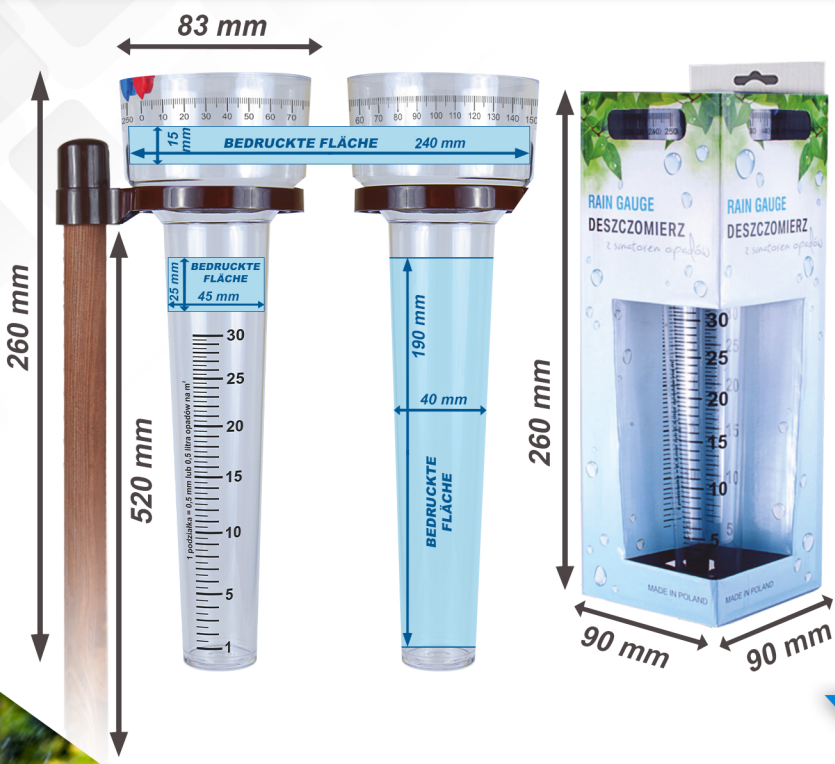

REGENMESSER RAIN PREMIUM

DRUCKFLÄCHE / ABMESSUNGEN

MESSFUNKTIONEN

DAS SET BESTEHT AUS

MARKIERUNGSOPTIONEN

- Individueller farbiger Logodruck

VERPACKUNG

| Menge | Gewicht |
|----------|---------|
| 20 Stk. | 5 kg |
| 560 Stk. | 150 kg |