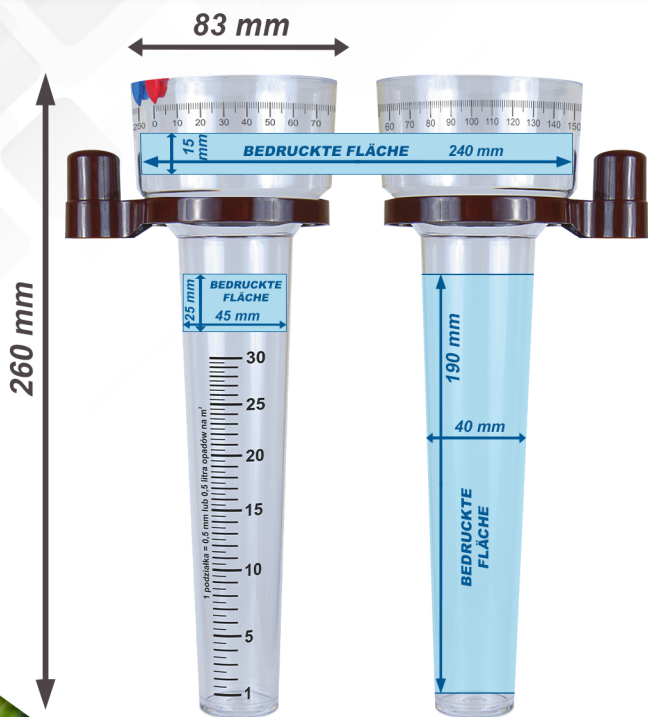

REGENMESSER RAIN STANDARD

DRUCKFLÄCHE / ABMESSUNGEN

MESSFUNKTIONEN

die Ablesung von
Niederschlag in
l/m² oder mm/m²

horizontale Skala
zum summieren
der Niederschläge

DAS SET BESTEHT AUS

REGENMESSER

HALTERING

SUMMATOR -
ANZEIGERIN
ZWEI FARBEN

VERPACKUNG
FOLIENSACK

MARKIERUNGSOPTIONEN

- Individueller farbiger Logodruck

VERPACKUNG

Menge	Gewicht
 50 Stk.	 5 kg
 1400 Stk.	 140 kg