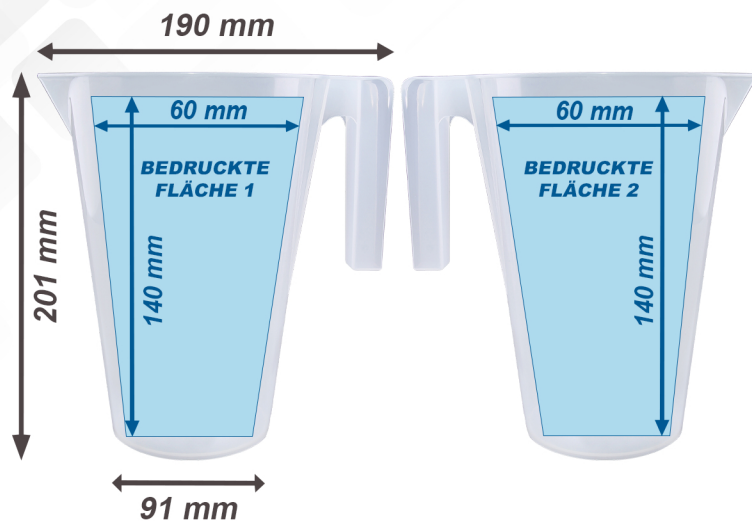

# MESSBECHER SMART 1500 ml

## DRUCKFLÄCHE / ABMESSUNGEN

## MARKIERUNGSOPTIONEN

- Skalendruck in ml un standard

- Jede skala für lose und flüssige produkte

- Individueller farbiger Logodruck

## VERPACKUNG

|  | Menge       | Gewicht |
|--|-------------|---------|
|  | 143 Stk.    | 20 kg   |
|  | 1 440 Stk.  | 220 kg  |
|  | 8x 180 Stk. |         |