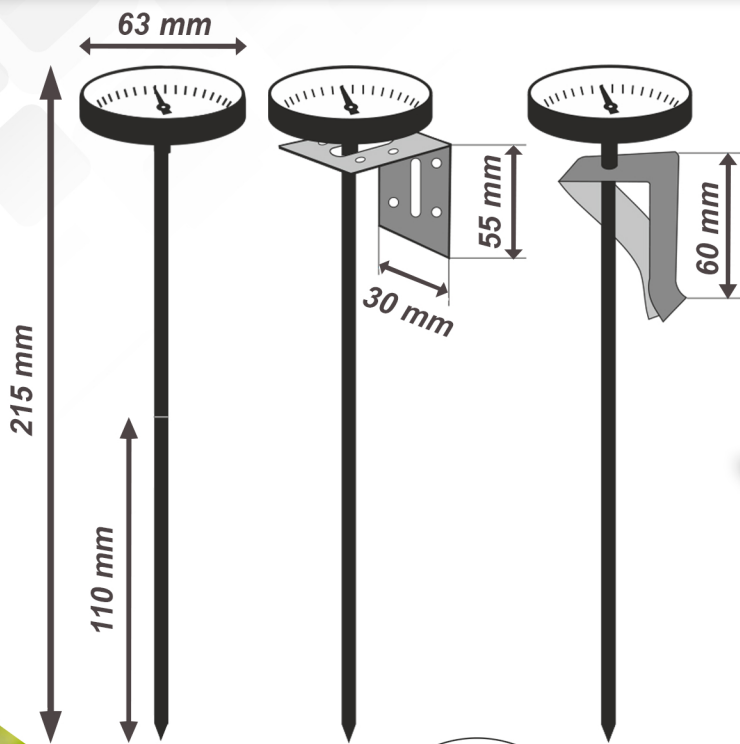

THERMOMETER SOIL 19 PREMIUM

Wandhalterung

ODER

Halterung für die Montage auf dem Eimer

POLE NADRUKU / WYMIARY

DAS SET BESTEHT AUS

THERMOMETER HALTERUNG VERPACKUNG KARTON

MARKIERUNGSOPTIONEN

- Individueller farbiger Logodruck

- Individuelles Temperaturbereich auf Ziffernblatt

VERPACKUNG

Menge	Gewicht
 48 Stk.	 8,5 kg
 1344 Stk.	 250 kg