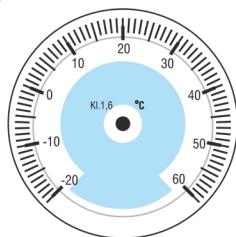

THERMOMETER SOIL 19 PREMIUM

Wandhalterung

ODER

Halterung für die Montage auf dem Eimer

POLE NADRUKU / WYMIARY

DAS SET BESTEHT AUS

THERMOMETER HALTERUNG VERPACKUNG KARTON

MARKIERUNGSOPTIONEN

- Individueller farbiger Logodruck

- Individuelles Temperaturbereich auf Ziffernblatt

VERPACKUNG

Menge	Gewicht
 48 Stk.	 8,5 kg
 1344 Stk.	 250 kg