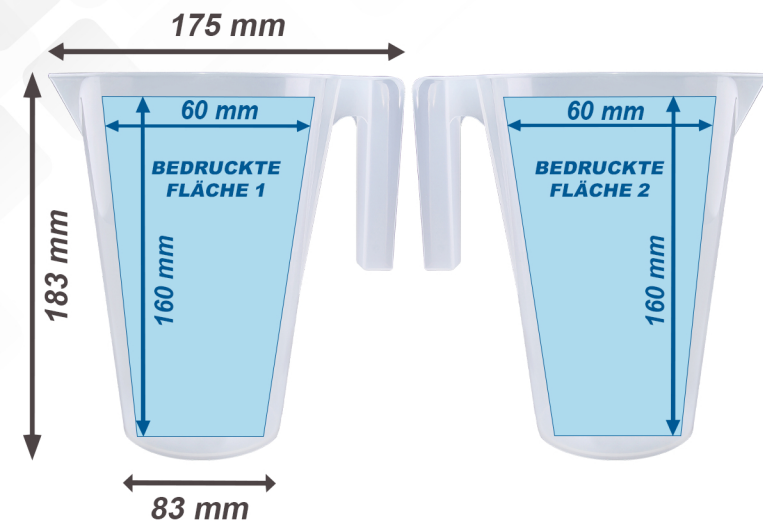

MESSBECHER SMART 1000 ml

DRUCKFLÄCHE / ABMESSUNGEN

MARKIERUNGSOPTIONEN

- Skalendruck in ml un standard

- Jede skala für lose und flüssige produkte

- Individueller farbiger Logodruck

VERPACKUNG

	Menge	Gewicht
	144 Stk.	 16 kg
	2 000 Stk.	 220 kg
	8x 250 Stk.	