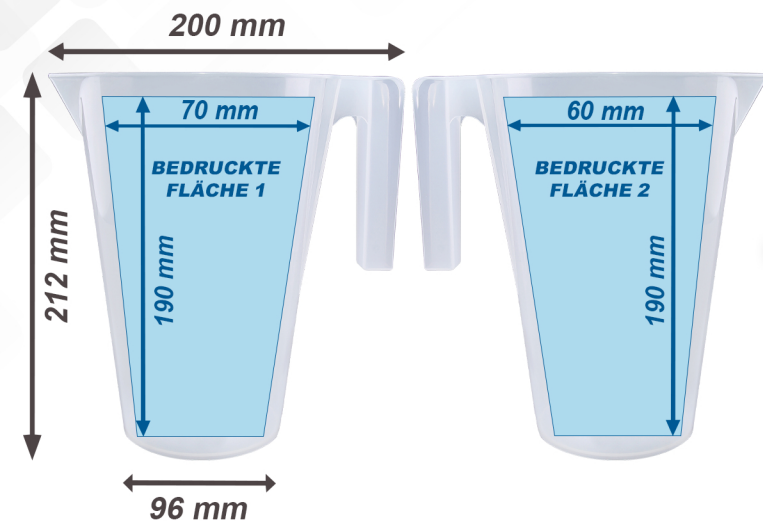

MESSBECHER SMART 2000 ml

DRUCKFLÄCHE / ABMESSUNGEN

MARKIERUNGSOPTIONEN

- Skalendruck in ml un standard

- Jede skala für lose und flüssige produkte

- Individueller farbiger Logodruck

VERPACKUNG

Menge	Gewicht
 64 Stk.	 14 kg
 1 216 Stk.	 210 kg
 8x 152 Stk.	