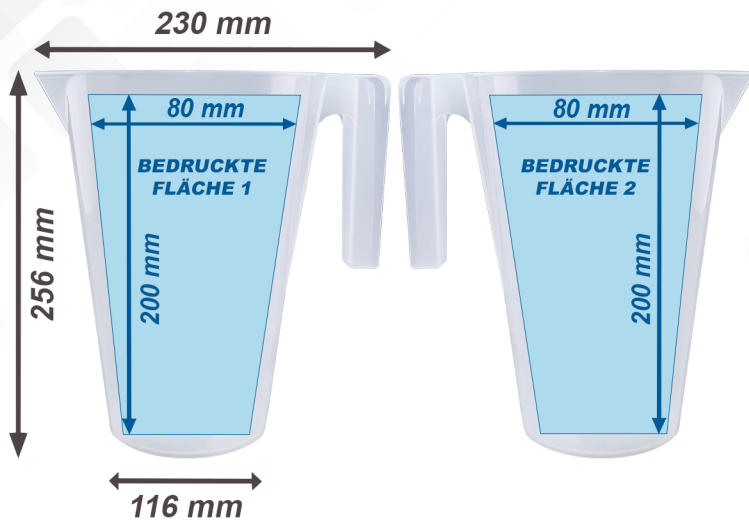

MESSBECHER SMART 3000 ml

DRUCKFLÄCHE / ABMESSUNGEN

MARKIERUNGSOPTIONEN

- Skalendruck in ml un standard

- Jede skala für lose und flüssige produkte

- Individueller farbiger Logodruck

VERPACKUNG

Menge		Gewicht	
	36 Stk.		11 kg
	576 Stk.		185 kg
	8x 72 Stk.		