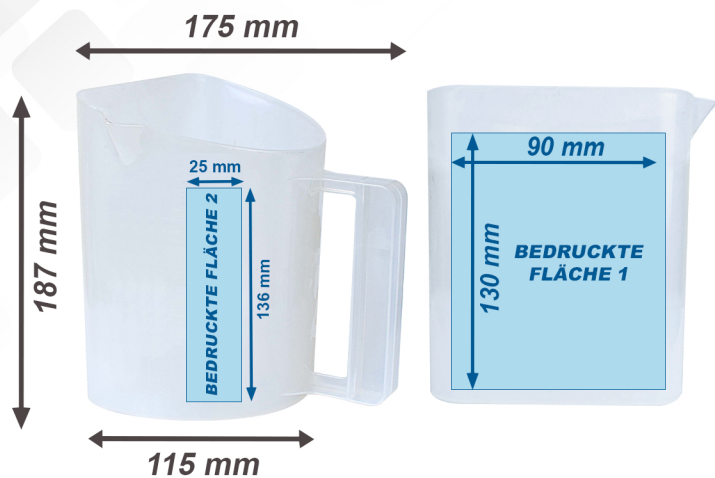

MESSBECHER TWIN 2000 ml

DRUCKFLÄCHE / ABMESSUNGEN

MARKIERUNGSOPTIONEN

- Skalendruck in ml un standard

- Jede skala für lose und flüssige produkte

- Individueller farbiger Logodruck

VERPACKUNG

Menge	Gewicht
 35 Stk.	 9 kg
 450 Stk.	
 1x 200 Stk. 1x 250 Stk.	 110 kg