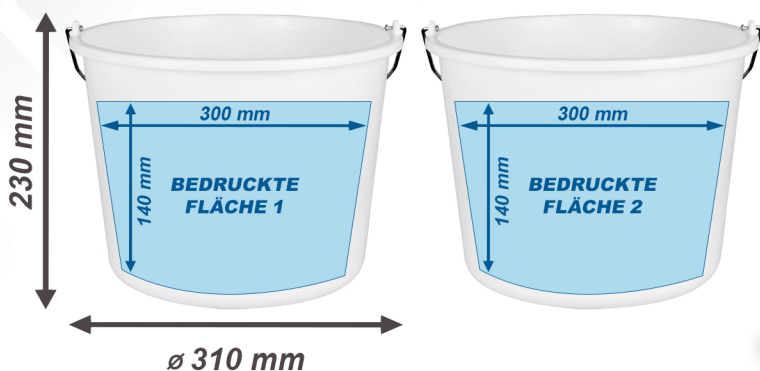

EIMER STRONG RECYCLING 12 l

DRUCKFLÄCHE / ABMESSUNGEN

FARBEN

MARKIERUNGSOPTIONEN

- Interne Skala mit eingepprägter Literzahl

- Individueller farbiger Logodruck

VERPACKUNG

Menge	Gewicht
 1000 Stk.	 550 kg