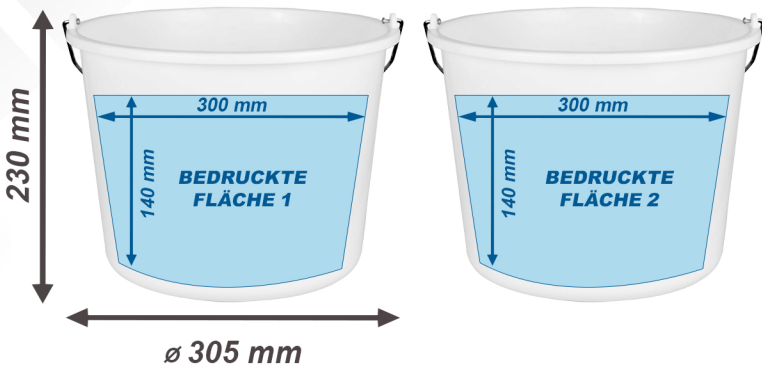

# EIMER STRONG 12 I

## DRUCKFLÄCHE / ABMESSUNGEN

## MARKIERUNGSOPTIONEN

- Interne Skala mit eingepprägter Literzahl

- Individueller farbiger Logodruck