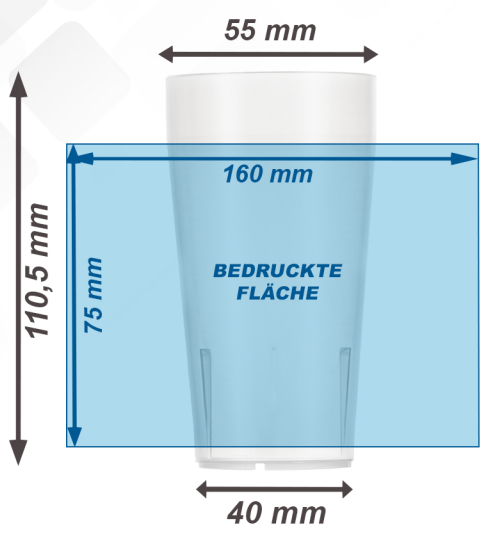

MESSBECHER NANO 150 ml

DRUCKFLÄCHE / ABMESSUNGEN

speziell für Deckel mit
DN50-Standard (Durchmesser 50 mm)
konzipiert

MARKIERUNGSOPTIONEN

- Skalendruck in ml un standard

- Jede skala für lose und flüssige produkte

- Individueller farbiger Logodruck

VERPACKUNG

Menge	Gewicht
 845 Stk.	 22 kg
 11 520 Stk.	 305 kg
 8x 1440 Stk.	