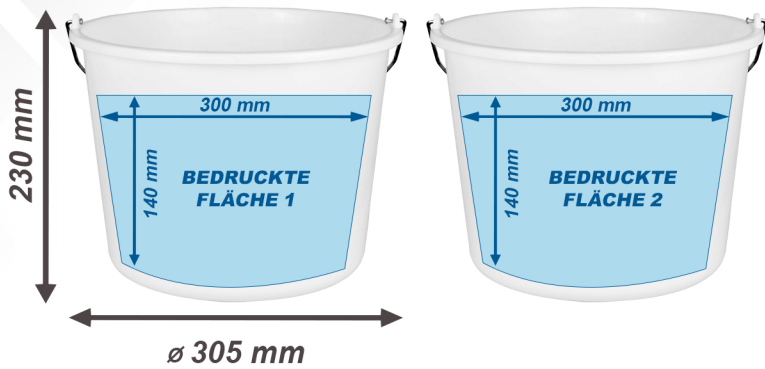

EIMER STRONG 12 I

DRUCKFLÄCHE / ABMESSUNGEN

FARBEN

*Bei der Mindestbestellung von 5000 Stk.

MARKIERUNGSOPTIONEN

- Interne Skala mit eingepprägter Literzahl

- Individueller farbiger Logodruck

VERPACKUNG

Menge	Gewicht
 1000 Stk.	 470 kg