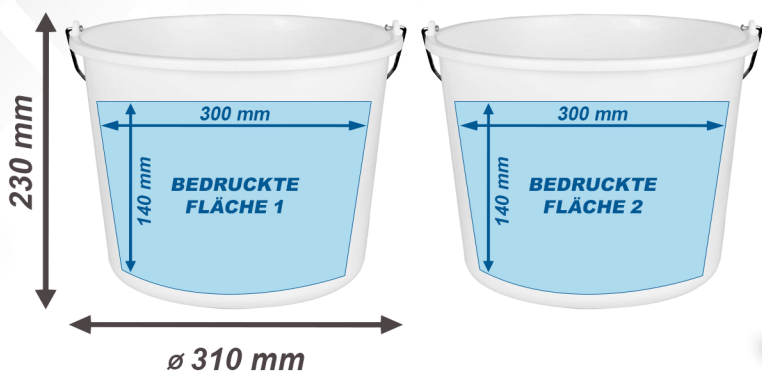

EIMER STRONG RECYCLING 12 l

DRUCKFLÄCHE / ABMESSUNGEN

FARBEN

MARKIERUNGSOPTIONEN

- Interne Skala mit eingepprägter Literzahl

- Individueller farbiger Logodruck

VERPACKUNG

Menge	Gewicht
 900 Stk.	 425 kg