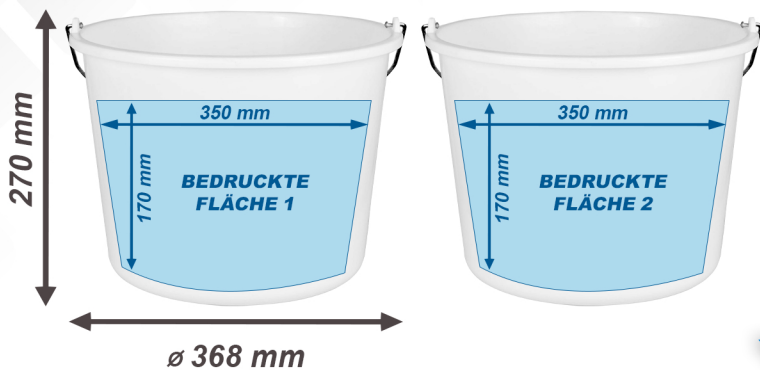

EIMER STRONG 20 l

DRUCKFLÄCHE / ABMESSUNGEN

FARBEN

*Bei der Mindestbestellung von 3000 Stk.

MARKIERUNGSOPTIONEN

- Interne Skala mit eingepprägter Literzahl

- Individueller farbiger Logodruck

VERPACKUNG

Menge	Gewicht
 540 Stk.	 380 kg